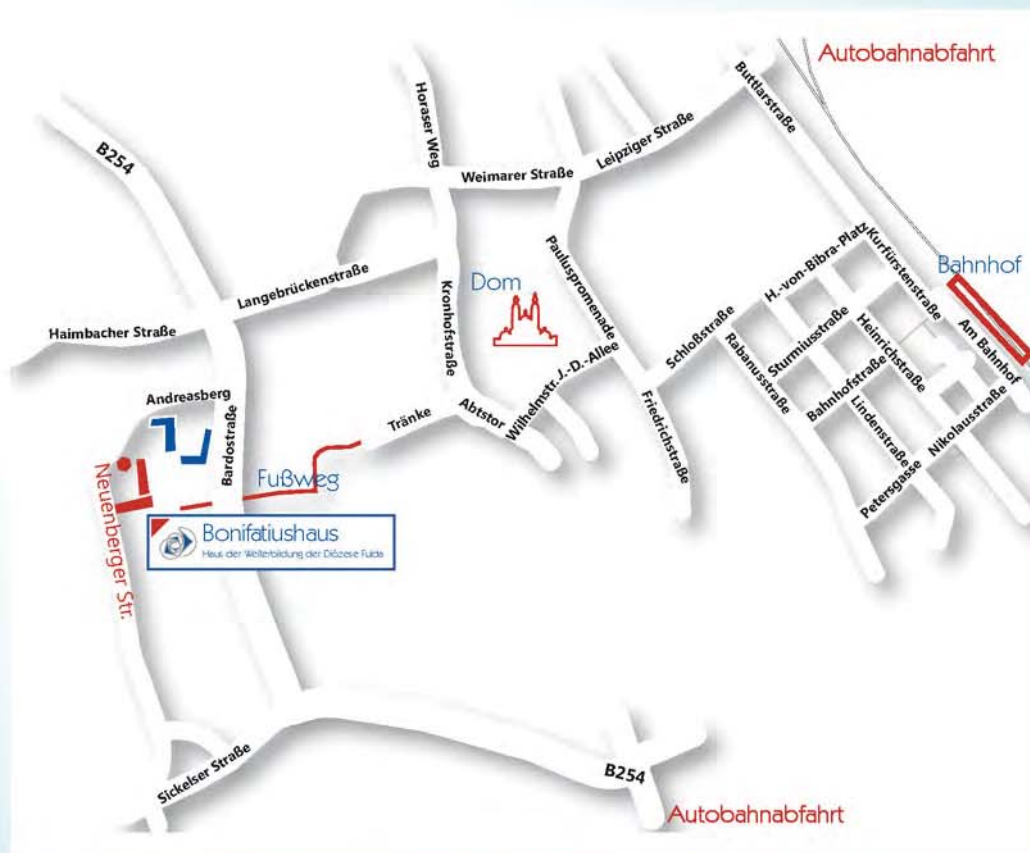

MIT DEM AUTO:

Von der A 7 Autobahnabfahrt Fulda-Nord
oder - aus Frankfurt kommend -
die Abfahrt Süd

MIT DEM ZUG:

Ab Hauptbahnhof fahren Sie entweder vom Busterminal aus
- der Linie 3 in Richtung Maberzell/Bimbach
- der Linie 4 in Richtung Haimbach oder dem Taxi
- dem Taxi. Eine Fahrt zum Bonifatiushaus kostet ca. 8 €